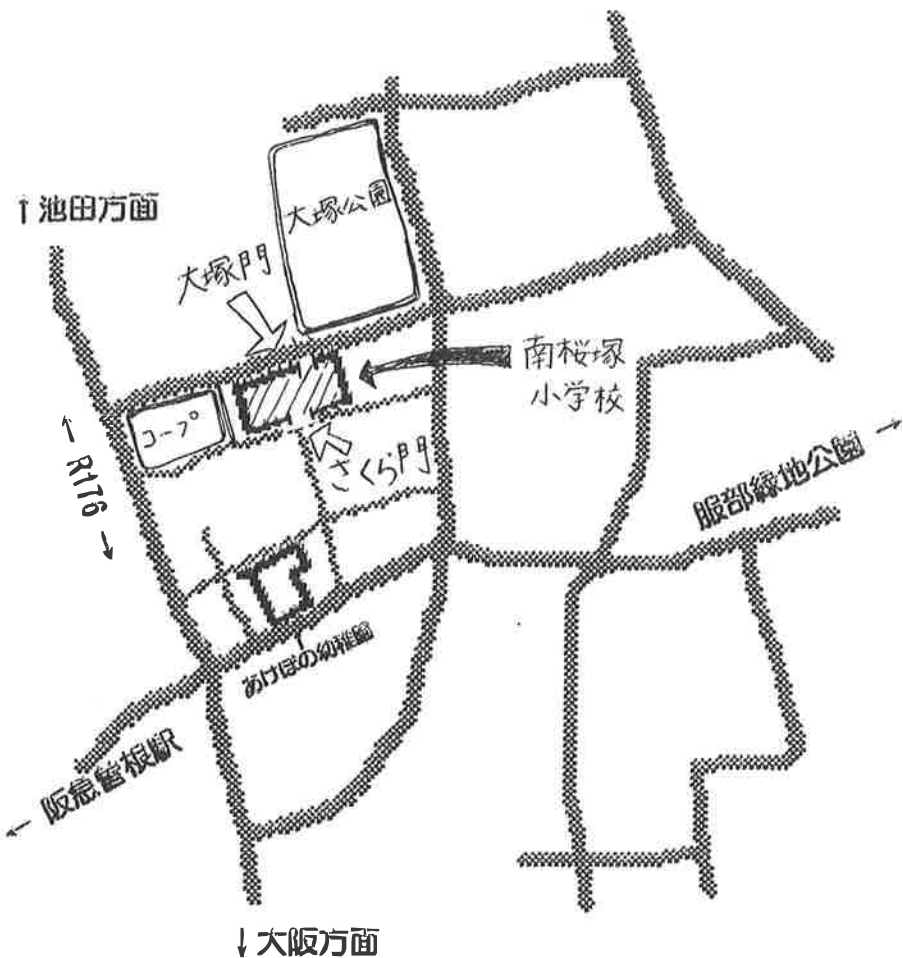

訂正版

会場周辺図

*周辺住民の方々の迷惑にならないようお互いに注意しましょう。

保護者観覧席の位置と集合場所

- ◎トイレは体育館横です。校舎には絶対入らないで下さい。
- ◎保護者席からの写真撮影、ビデオ撮影は演技や他の観客の方に支障をきたす事のない様に心掛けましょう。
- ◎トラック内、本部、道具置き場、園児席、各入退場門付近は関係者以外関係立入り禁止です。

追加連絡

- ◎大塚門は9:00に閉門しますので、ご注意ください。
- ◎授乳テント内にオムツ替えマットを用意していますのでご利用ください。