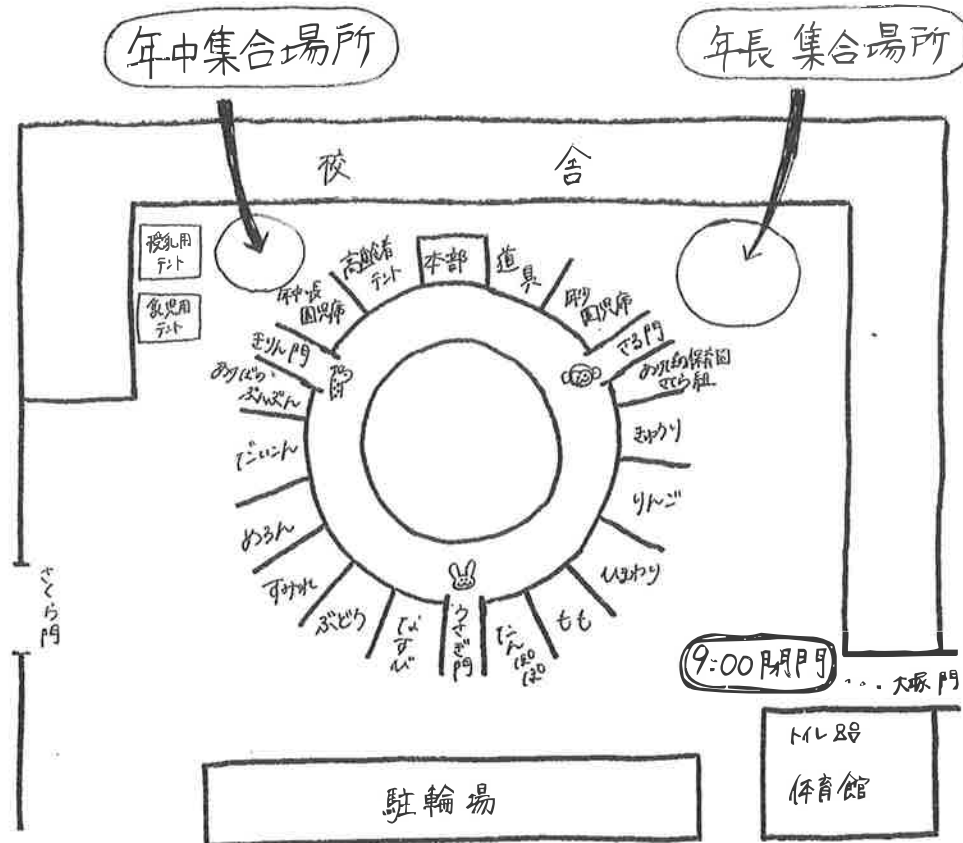

訂正版

会場周辺図

*周辺住民の方々の迷惑にならないようお互いに注意しましょう。

保護者観覧席の位置と集合場所

- ◎トイレは体育館横です。校舎には絶対入らないで下さい。
- ◎保護者席からの写真撮影、ビデオ撮影は演技や他の観客の方に支障をきたす事のない様に心掛けましょう。
- ◎トラック内、本部、道具置き場、園児席、各入退場門付近は関係者以外関係立入り禁止です。

追加連絡

- ◎大塚門は9:00に閉門しますので、ご注意ください。
- ◎授乳テント内にオムツ替えマットを用意していますのでご利用ください。